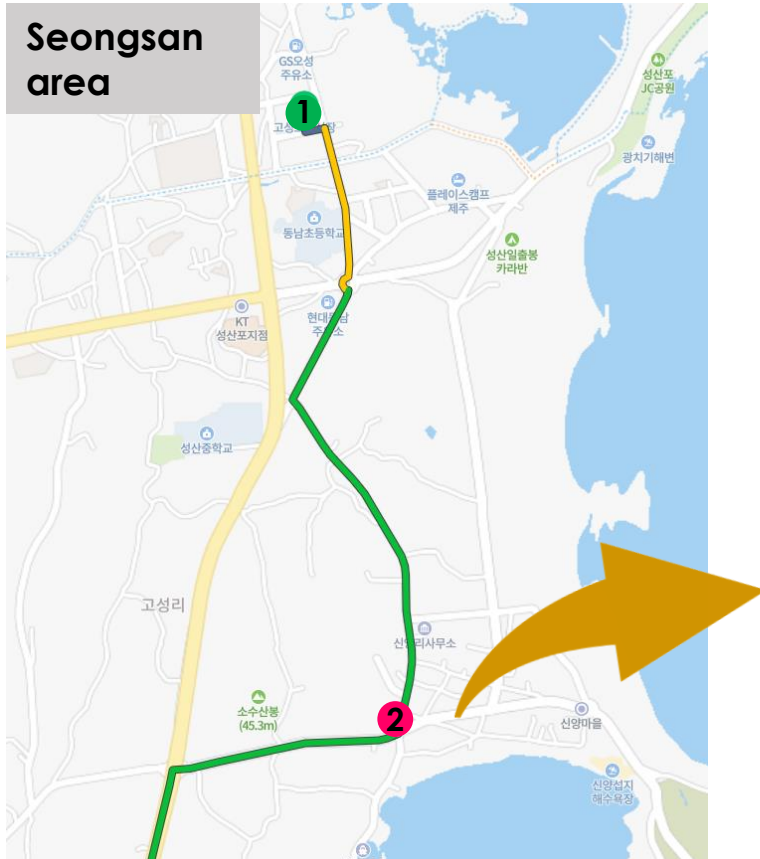

iFPC 2022 Shuttle Bus Information

Bus stop 1: Goseong Oil Market

(고성오일장, 브라운 스위트 제주 맞은편)

Address: 서귀포시 성산읍 고성오조로 91

iFPC 2022 Shuttle Bus Information

Bus stop 2: Bus Stop – Shinyangli[North]

(신양리(북) 버스정류장)

Address: 서귀포시 성산읍 고성리 505-3

iFPC 2022 Shuttle Bus Information

Bus stop 3: Pyoseon Intersection

(표선사거리)

Address: 서귀포시 표선면 표선리

iFPC 2022 Shuttle Bus Information

[Time Table]

Seongsan → Venue (Haevichi)

Date	Bus	Goseong Oil Market (Departure)	Bus Stop – Shinyangli [North]	Pyoseon Intersection	Haevichi Hotel Jeju (Arrival)
		제주 서귀포시 성산읍 고성오조로 91	제주 서귀포시 성산읍 고성리 505-3	제주 서귀포시 표선면 표선리	해비치호텔 제주 로비
		Goseong Oil Market (Departure)	신양리[북] 버스정류장	표선사거리	해비치호텔제주 (Arrival)
Aug. 22	Bus 1	7:50	7:55	8:20	8:25
	Bus 2	8:00	8:05	8:30	8:35
Aug. 23	Bus 1	7:50	7:55	8:20	8:25
	Bus 2	8:00	8:05	8:30	8:35
Aug. 24	Bus 1	7:50	7:55	8:20	8:25
	Bus 2	8:00	8:05	8:30	8:35
Aug. 25	Bus 1	7:50	7:55	8:20	8:25
	Bus 2	8:00	8:05	8:30	8:35
Aug. 26	Bus 1	7:50	7:55	8:20	8:25
	Bus 2	8:00	8:05	8:30	8:35

Venue(Haevichi) → Seongsan

Date	Bus	Haevichi Hotel Jeju (Departure)	Pyoseon Intersection	Bus Stop – Shinyangli [North]	Goseong Oil Market (Arrival)
		해비치호텔 제주 로비	제주 서귀포시 표선면 표선리	제주 서귀포시 성산읍 고성리 505-3	제주 서귀포시 성산읍 고성오조로 91
		Haevichi Hotel Jeju (Departure)	표선사거리	신양리[북] 버스정류장	고성오일시장 (Arrival)
Aug. 22	Bus 1	18:20	18:25	18:45	18:50
	Bus 2	18:40	18:45	19:05	19:10
Aug. 23	Bus 1	18:20	18:25	18:45	18:50
	Bus 2	21:20	21:35	21:45	21:50
Aug. 25	Bus 1	20:20	20:25	20:45	20:50
	Bus 2	20:30	20:35	20:55	21:00

Venue(Haevichi) → Jeju Int'l Airport

Date	Bus	Haevichi Hotel Jeju	Jeju Int'l Airport
		해비치호텔제주 (Departure)	제주국제공항 (Arrival)
Aug. 26 Only	Bus 1	12:30	13:30
	Bus 2	12:45	13:45