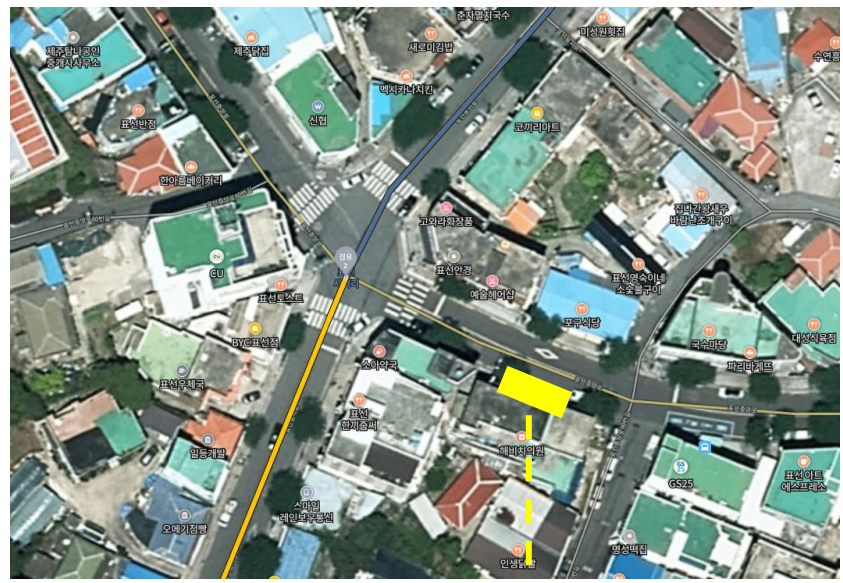

iFPC 2022 Shuttle Bus Information

Bus stop 1: Goseong Oil Market

(고성오일장, 브라운 스위트 제주 맞은편)

Address: 서귀포시 성산읍 고성오조로 91

iFPC 2022 Shuttle Bus Information

Bus stop 2: Bus Stop – Shinyangli[North]

(신양리(북) 버스정류장)

Address: 서귀포시 성산읍 고성리 505-3

iFPC 2022 Shuttle Bus Information

Bus stop 3: Pyoseon Intersection

(표선사거리)

Address: 서귀포시 표선면 표선리

iFPC 2022 Shuttle Bus Information

[Time Table]

Seongsan → Venue (Haevichi)

Date	Bus	Goseong Oil Market (Departure)	Bus Stop – Shinyangli [North]	Pyoseon Intersection	Haevichi Hotel Jeju (Arrival)
		제주 서귀포시 성산읍 고성오조로 91	제주 서귀포시 성산읍 고성리 505-3	제주 서귀포시 표선면 표선리	해비치호텔 제주 로비
		Goseong Oil Market (Departure)	신양리[북] 버스정류장	표선사거리	해비치호텔제주 (Arrival)
Aug. 22	Bus 1	7:50	7:55	8:20	8:25
	Bus 2	8:00	8:05	8:30	8:35
Aug. 23	Bus 1	7:50	7:55	8:20	8:25
	Bus 2	8:00	8:05	8:30	8:35
Aug. 24	Bus 1	7:50	7:55	8:20	8:25
	Bus 2	8:00	8:05	8:30	8:35
Aug. 25	Bus 1	7:50	7:55	8:20	8:25
	Bus 2	8:00	8:05	8:30	8:35
Aug. 26	Bus 1	7:50	7:55	8:20	8:25
	Bus 2	8:00	8:05	8:30	8:35

Venue(Haevichi) → Seongsan

Date	Bus	Haevichi Hotel Jeju (Departure)	Pyoseon Intersection	Bus Stop – Shinyangli [North]	Goseong Oil Market (Arrival)
		해비치호텔 제주 로비	제주 서귀포시 표선면 표선리	제주 서귀포시 성산읍 고성리 505-3	제주 서귀포시 성산읍 고성오조로 91
		Haevichi Hotel Jeju (Departure)	표선사거리	신양리[북] 버스정류장	고성오일시장 (Arrival)
Aug. 22	Bus 1	18:20	18:25	18:45	18:50
	Bus 2	18:40	18:45	19:05	19:10
Aug. 23	Bus 1	18:20	18:25	18:45	18:50
	Bus 2	21:20	21:35	21:45	21:50
Aug. 25	Bus 1	20:20	20:25	20:45	20:50
	Bus 2	20:30	20:35	20:55	21:00